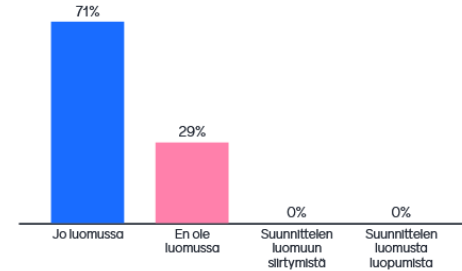

Tervetuloa mukaan

Luennoija: Pasi
Hartikainen ja Pirkko
Tuominen, ProAgria
Itä-Suomi

**Kummalla puolella ruoho on
vihreämpää? 18.2.22**

- Kannattavuustekijät
- Luomutuotantoehdot

Siirry www.menti.com ja käytä koodia 1396 4308

Millä fiiliksillä osallistut tähän tilaisuuteen?

Mentimeter

Siirry www.menti.com ja käytä koodia 1396 4308

Olen

Siirry www.menti.com ja käytä koodia 1396 4308

Kysymyksiä asiantuntijoille?

Vieläkö jatkossa olisi nämä jokavuotiset luomu-tarkastukset, joiden hinta ainakin pinemmille tiloille pompsahti männä vuonna melko tuntuvasti?