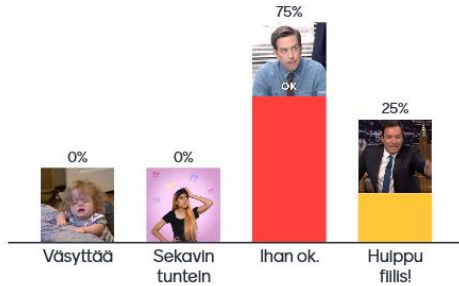

Tervetuloa mukaan

Luennoija: Pasi
Hartikainen ja Pirkko
Tuominen, ProAgria
Itä-Suomi

**Kummalla puolella ruoho on
vihreämpää? 18.2.22**

- Kannattavuustekijät
- Luomutuotantoehdot

Siirry www.menti.com ja käytä koodia 1396 4308

Millä fiiliksillä osallistut tähän tilaisuuteen?

Mentimeter

Siirry www.menti.com ja käytä koodia 1396 4308

Olen

Siirry www.menti.com ja käytä koodia 1396 4308

Kysymyksiä asiantuntijoille?

Vieläkö jatkossa olisi nämä jokavuotiset luomu-tarkastukset, joiden hinta ainakin pinemmille tiloille pompsahti männä vuonna melko tuntuvasti?