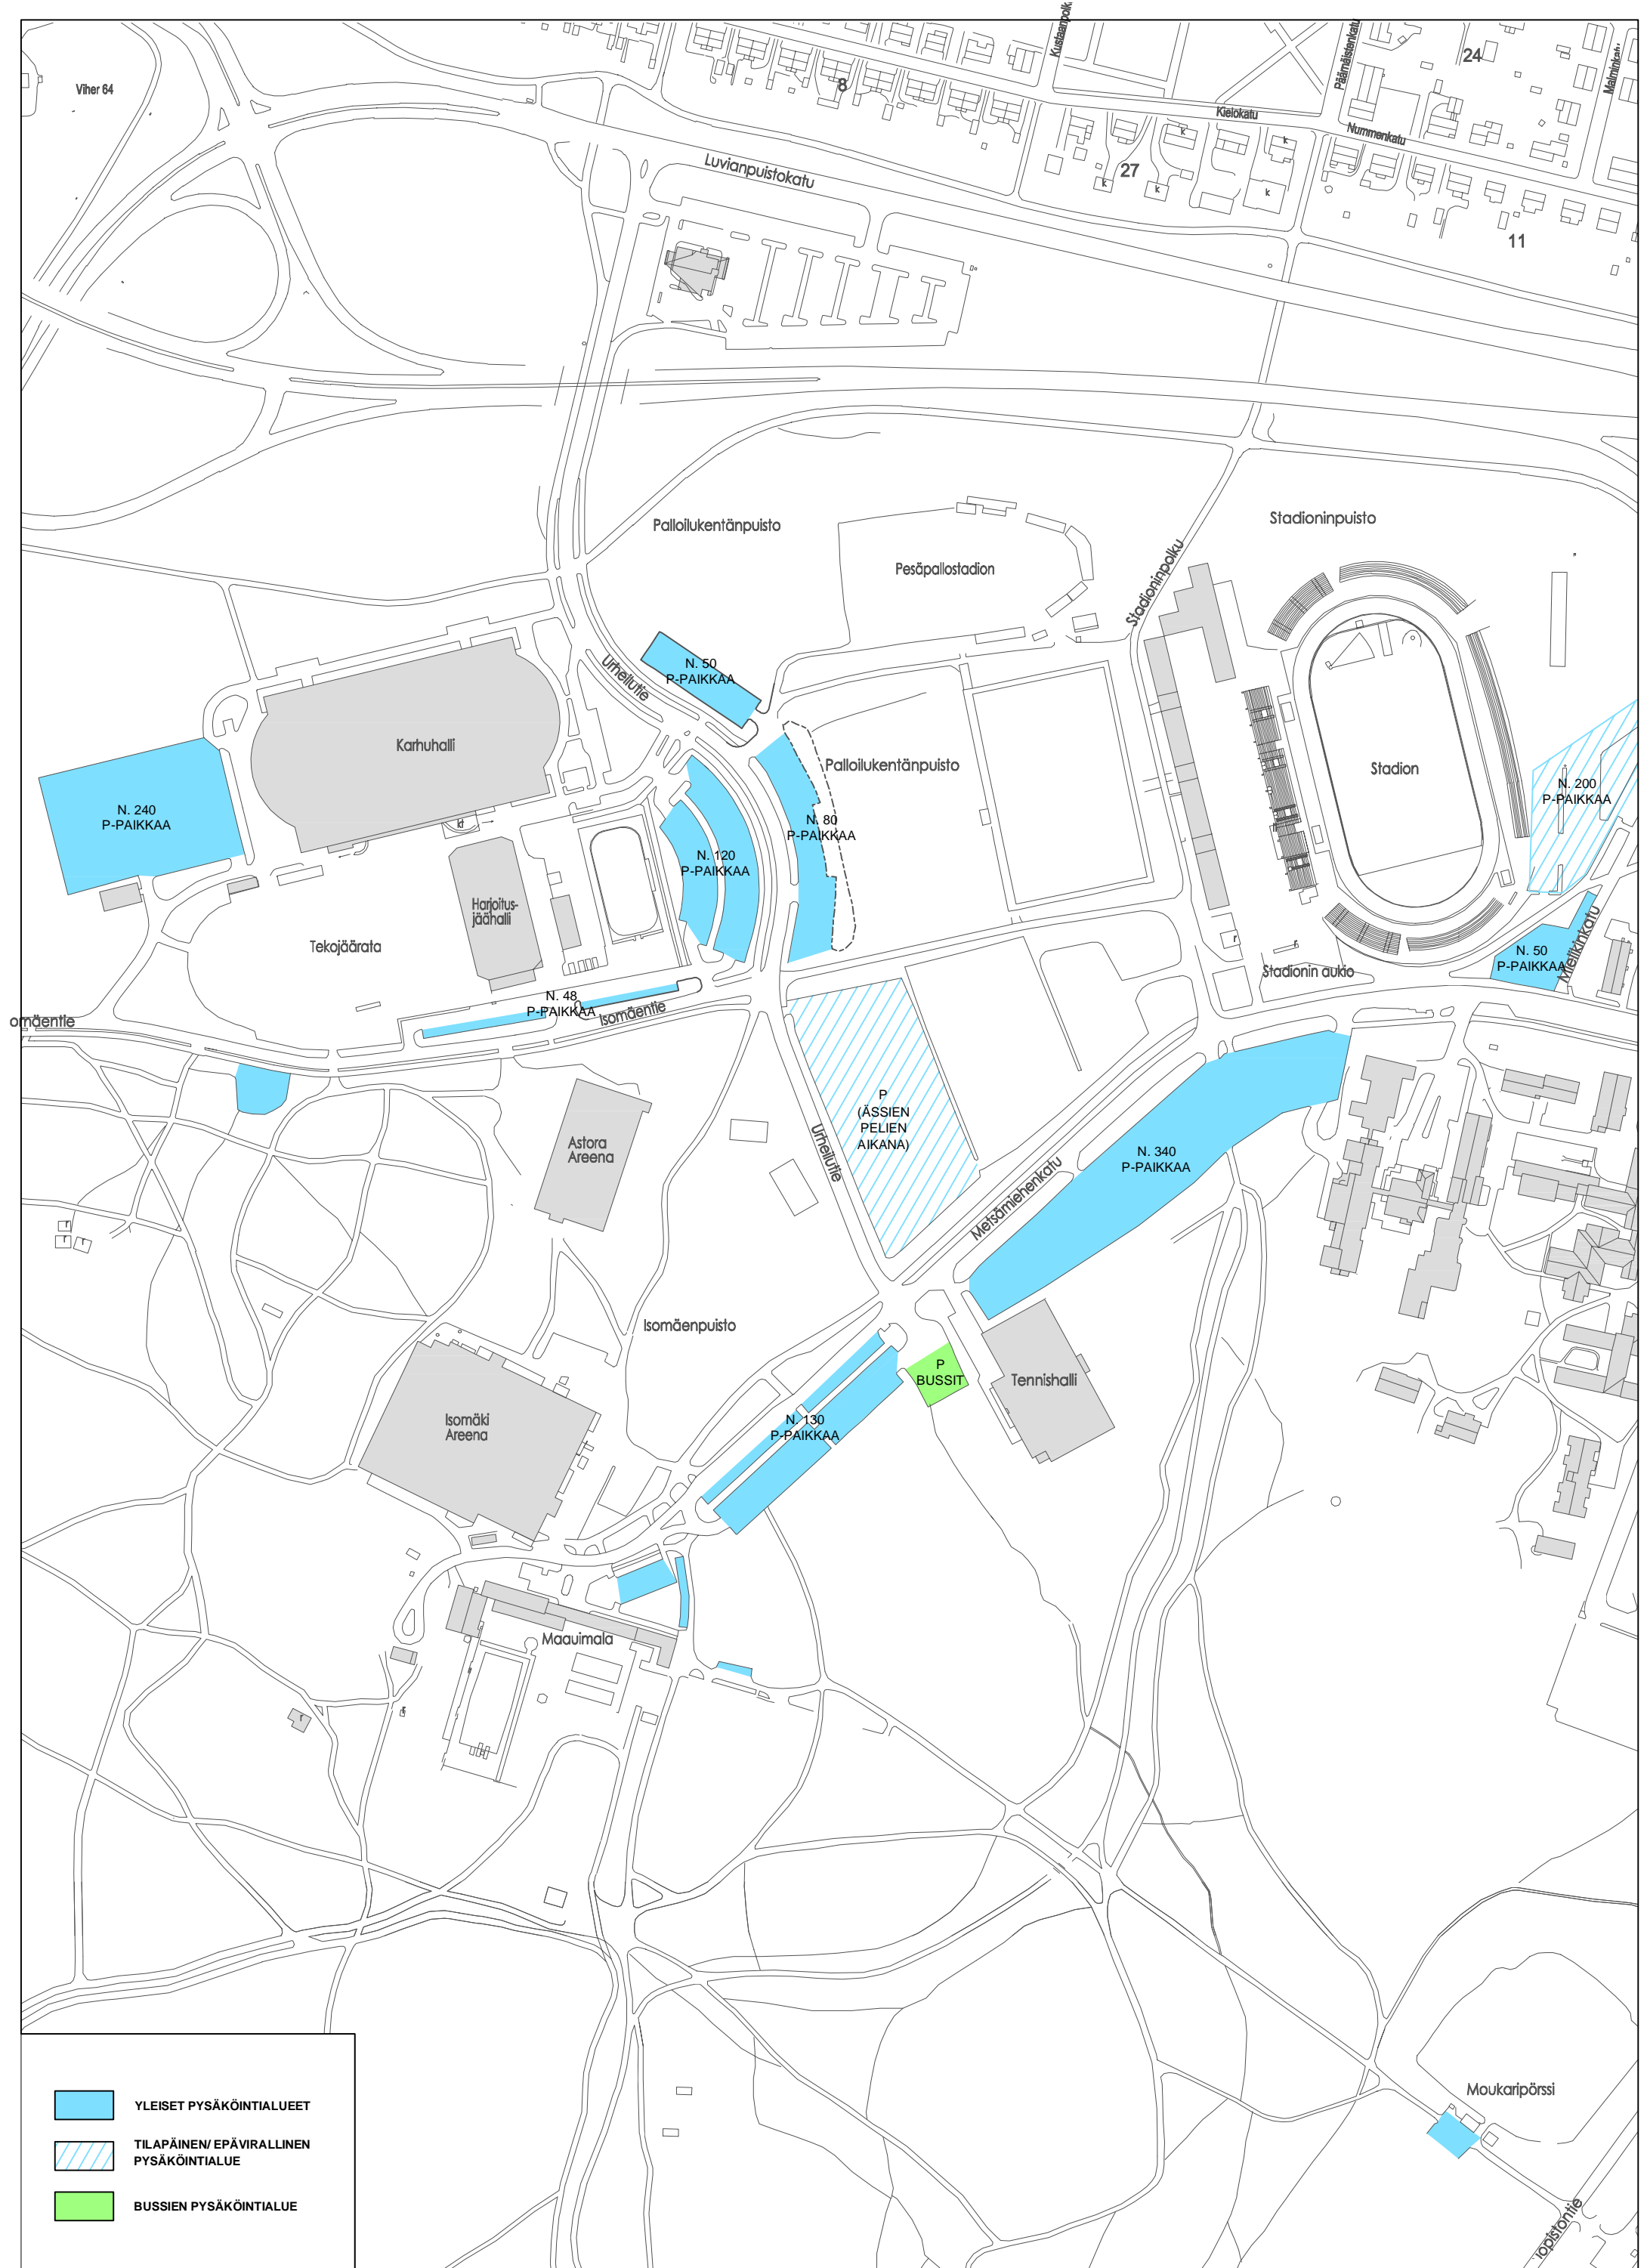

YLEISET JA TILAPÄISET PYSÄKÖINTIALUEET ISOMÄEN URHEILUKESKUKSEN ALUEELLA:

| | |
|--|--|
|  | YLEISET PYSÄKÖINTIALUEET |
|  | TILAPÄINEN/ EPÄVIRALLINEN PYSÄKÖINTIALUE |
|  | BUSSIEN PYSÄKÖINTIALUE |